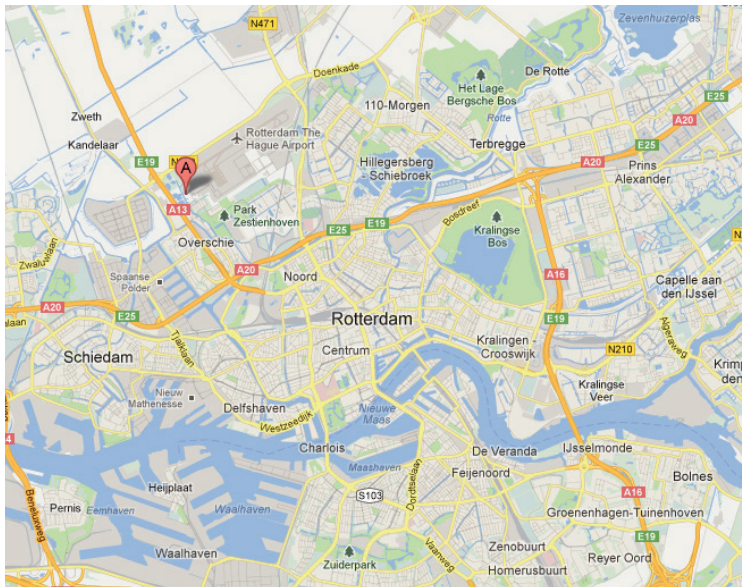

Routebeschrijving Kliniek Zestienhoven

Vliegveldweg 65, 3043 NT Rotterdam

t: 010 - 298 98 98

e: zestienhoven@medinova.com

Vanuit Amsterdam / Den Haag A13

U neemt afslag Rotterdam Airport. Wanneer u van de snelweg afgaat, rijdt u richting Rotterdam The Hague Airport. U ziet dan het BEST WESTERN PLUS Rotterdam Airport Hotel aan uw rechterhand. Als u het parkeerterrein van het hotel oprijdt, vindt u ons aan de rechterkant van het hotel.

Vanuit Breda / Dordrecht A16

U gaat de Van Brienoordbrug over, borden Den Haag volgen (eerst de A20, dan de A13), afslag Rotterdam Airport nemen. Wanneer u van de snelweg afgaat, rijdt u richting Rotterdam The Hague Airport. U ziet dan het BEST WESTERN PLUS Rotterdam Airport Hotel aan uw rechterhand. Als u het parkeerterrein van het hotel oprijdt, vindt u ons aan de rechterkant van het hotel.

Vanuit Utrecht A12

Volg bij de snelwegsplitsing richting Rotterdam. Voorbij Rotterdam Centrum gaat u richting Den Haag (A13). U neemt dan de afslag Rotterdam Airport. Wanneer u van de snelweg afgaat, rijdt u richting Rotterdam The Hague Airport. U ziet dan het BEST WESTERN PLUS Rotterdam Airport Hotel aan uw rechterhand. Als u het parkeerterrein van het hotel oprijdt, vindt u ons aan de rechterkant van het hotel.

Openbaar vervoer

Vanaf Rotterdam Centraal kunt u de bus nemen naar luchthaven Rotterdam Airport. U dient uit te stappen bij halte Vliegveldweg. U ziet het BEST WESTERN PLUS Rotterdam Airport Hotel aan de overkant van de weg. Als u het parkeerterrein van het hotel oploopt vindt u ons aan de rechterkant van het hotel.