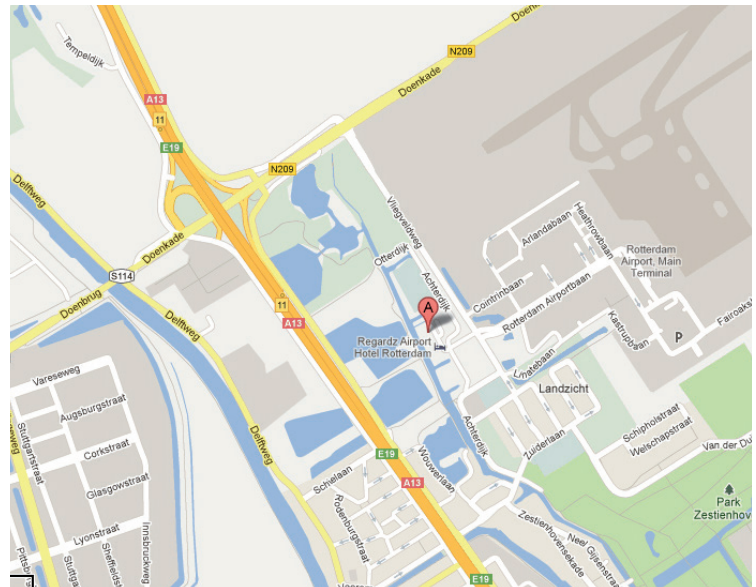

Routebeschrijving Kliniek Zestienhoven

Vliegveldweg 65, 3043 NT Rotterdam

t: 010 - 298 98 98

e: zestienhoven@medinova.com

Vanuit Amsterdam / Den Haag A13

U neemt afslag Rotterdam Airport. Wanneer u van de snelweg afgaat, rijdt u richting Rotterdam The Hague Airport. U ziet dan het BEST WESTERN PLUS Rotterdam Airport Hotel aan uw rechterhand. Als u het parkeerterrein van het hotel oprijdt, vindt u ons aan de rechterkant van het hotel.

Vanuit Breda / Dordrecht A16

U gaat de Van Brienoordbrug over, borden Den Haag volgen (eerst de A20, dan de A13), afslag Rotterdam Airport nemen. Wanneer u van de snelweg afgaat, rijdt u richting Rotterdam The Hague Airport. U ziet dan het BEST WESTERN PLUS Rotterdam Airport Hotel aan uw rechterhand. Als u het parkeerterrein van het hotel oprijdt, vindt u ons aan de rechterkant van het hotel.

Vanuit Utrecht A12

Volg bij de snelwegsplitsing richting Rotterdam. Voorbij Rotterdam Centrum gaat u richting Den Haag (A13). U neemt dan de afslag Rotterdam Airport. Wanneer u van de snelweg afgaat, rijdt u richting Rotterdam The Hague Airport. U ziet dan het BEST WESTERN PLUS Rotterdam Airport Hotel aan uw rechterhand. Als u het parkeerterrein van het hotel oprijdt, vindt u ons aan de rechterkant van het hotel.

Openbaar vervoer

Vanaf Rotterdam Centraal kunt u de bus nemen naar luchthaven Rotterdam Airport. U dient uit te stappen bij halte Vliegveldweg. U ziet het BEST WESTERN PLUS Rotterdam Airport Hotel aan de overkant van de weg. Als u het parkeerterrein van het hotel oploopt vindt u ons aan de rechterkant van het hotel.